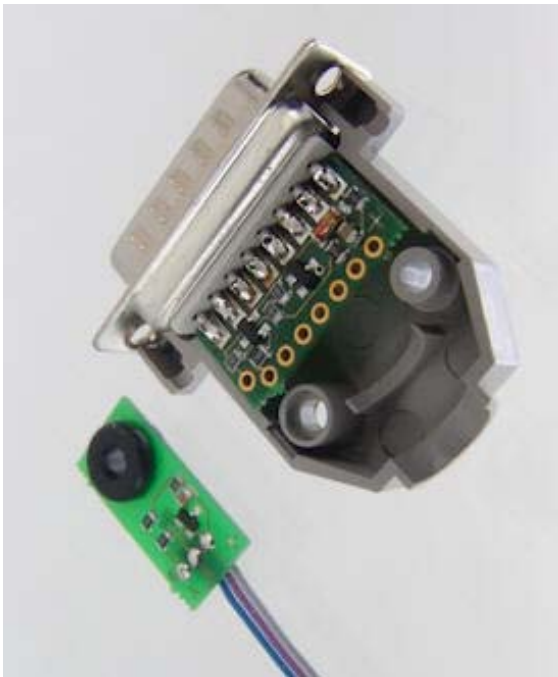

Ürün tipi:

Squelch degerlendiricisi

Açıklama

Su durumda güvenilir bir mesgul sinyali verir:
WeTech Aktif sarj tutuculari

NET AVRO 23,80 Adet